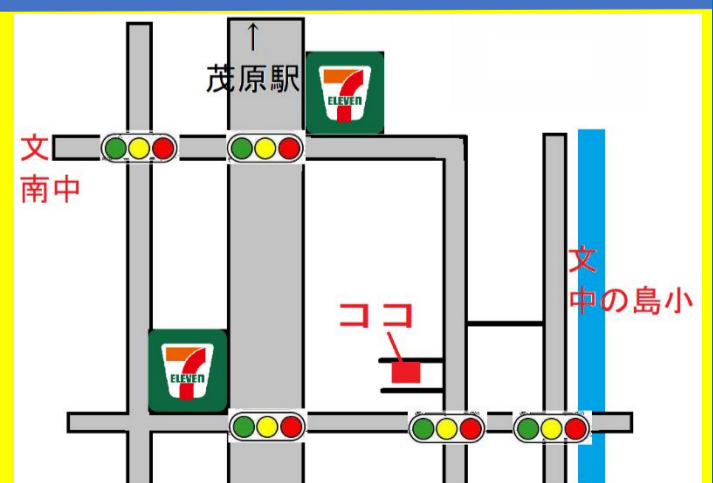

〈時間〉午後2時~4時

〈場所〉進学塾好学会 ※事前にご予約ください。

進学塾好学会

茂原市中の島町831 info@merix-edu.com

0475(25)3785

夏 期 講 習

三年前から中学校の教科書が変わりました。お父さん、お母さんが学んだ内容からみると量も質もとても上がっています。おそらく、これまでの日本でいちばん難しい内容を学んでいます。しかも、週休2日ですから、授業時間もお父さん、お母さんのころより週3時間くらい少ない中です。