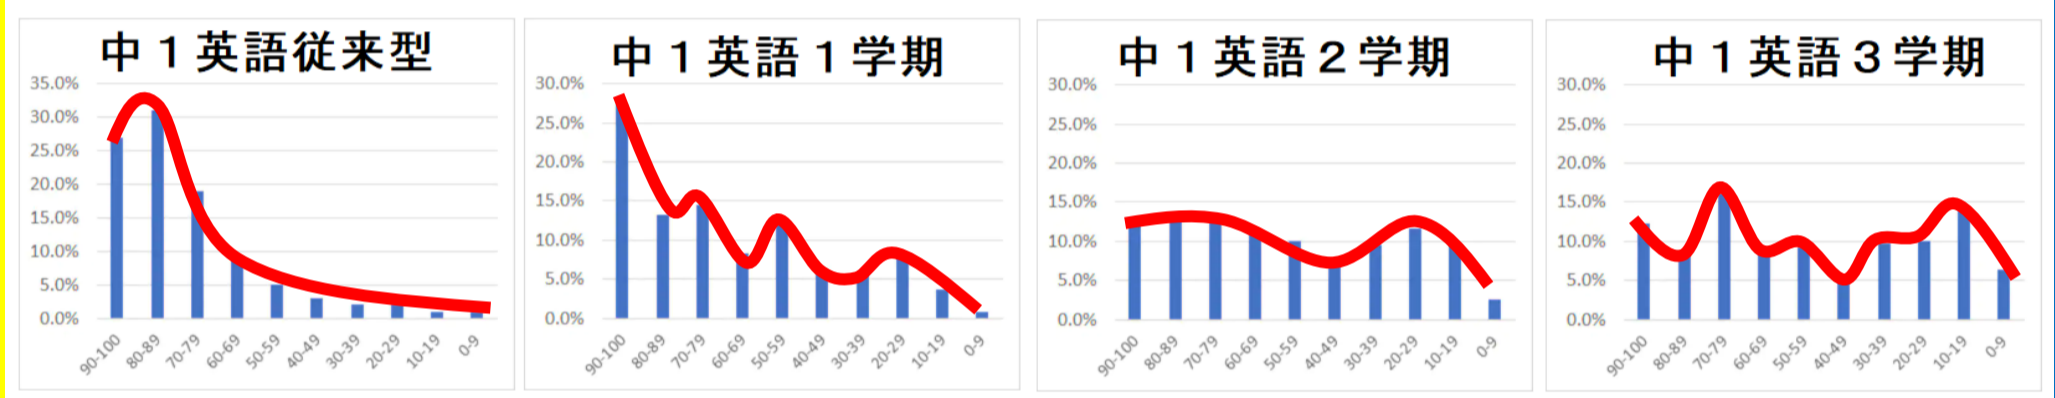

夏 期 講 習

三年前から中学校の教科書が変わりました。お父さん、お母さんが学んだ内容からみると量も質もとても上がっています。おそらく、これまでの日本でいちばん難しい内容を学んでいます。しかも、週休2日ですから、授業時間もお父さん、お母さんのころより週3時間くらい少ない中です。

この影響をいちばんうけているのは「英語」です。2020年度までの中1の1学期のテストはほとんどの子が70点以上でした。「初めて英語を習う」ことが前提だったので、問題が易しかったのです。

ところが小学校で英語が教科化されたため、できる生徒とできない生徒の差が激しいフタコブラクダ型になり、3学期には3コブになり、上・中・下の差が開いています。

理由は小学校での英語の授業にあります。「読み」「書き」をしっかりやらせている場合は、「復習」ができますからしっかりと定着します。しかし、多くの場合音声だけの指導のため「耳コピ」状態となって、しっかりと定着していないのです。